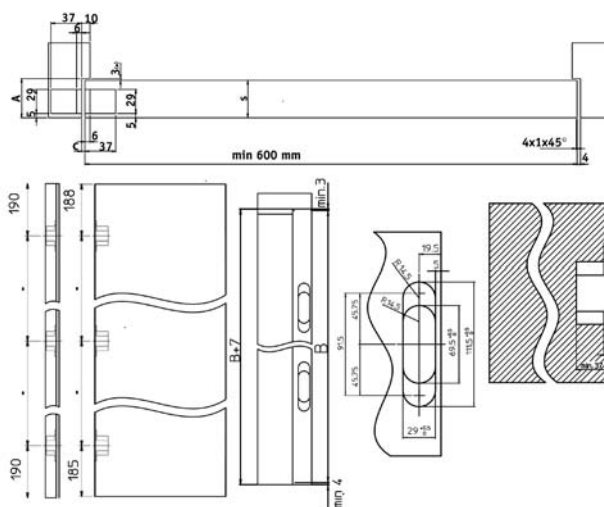

SKRIVENA SPOJNICA ZA VRATA

SKRIVENA SPOJNICA ZA VRATA

KUBICA

KUBICA 6700

šifra	opis proizvoda	artikli	pakiranje
140262	LIJEVA	K 6700 20CSSX	9
140261	DESNA	K 6700 19CSDX	9

- spojnica od zamaka sa specijalnim prstenima koji omogućavaju tiho i glatko otvaranje/zatvaranje vrata, bez potrebe za dodatnim podmazivanjem za razliku od ostalih spojnica na tržištu
- namijenjene su za vratna krila širine 600-1000 mm, visine do 2700 mm, minimalne debljine 40 mm
- testirane na 200000 otvaranja/zatvaranja
- predviđena je upotreba tri spojnice po krilu za težinu krila cca 60 kg
- posebne spojnice za lijeva i desna vrata

SKRIVENA SPOJNICA ZA VRATA

KUBICA

KUBICA 6800

šifra	opis proizvoda	artikli	pakiranje
140264	LIJEVA	K 6800 20CSSX	18
140263	DESNA	K 6800 19CSDX	18

- spojnica od polyglassa sa specijalnim prstenima koji omogućavaju tiho i glatko otvaranje/zatvaranje vrata, bez potrebe za dodatnim podmazivanjem za razliku od ostalih spojnica na tržištu
- namijenjene su za vratna krila širine 600-1000 mm, visine do 2700 mm, minimalne debljine 40 mm
- testirane na 200000 otvaranja/zatvaranja
- predviđena je upotreba tri spojnice po krilu za težinu krila cca 60 kg
- posebne spojnice za lijeva i desna vrata
- u boji krom mat

SKRIVENA SPOJNICA ZA VRATA

KUBICA

KUBICA 6900

šifra	opis proizvoda	artikli	pakiranje
140266	LIJEVA	K 6900 20CSSX	18
140265	DESNA	K 6900	18

- spojnica od polyglassa sa specijalnim prstenima koji omogućavaju tiho i glatko otvaranje/zatvaranje vrata, bez potrebe za dodatnim podmazivanjem za razliku od ostalih spojnica na tržištu
- namijenjene su za vratna krila širine 600-1000 mm, visine do 2700 mm, minimalne debljine 30 mm
- testirane na 200000 otvaranja/zatvaranja
- predviđena je upotreba tri spojnice po krilu za težinu krila cca 40 kg
- posebne spojnice za lijeva i desna vrata
- u boji krom mat
- najmanja po veličini
- namijenjena za lakša krila