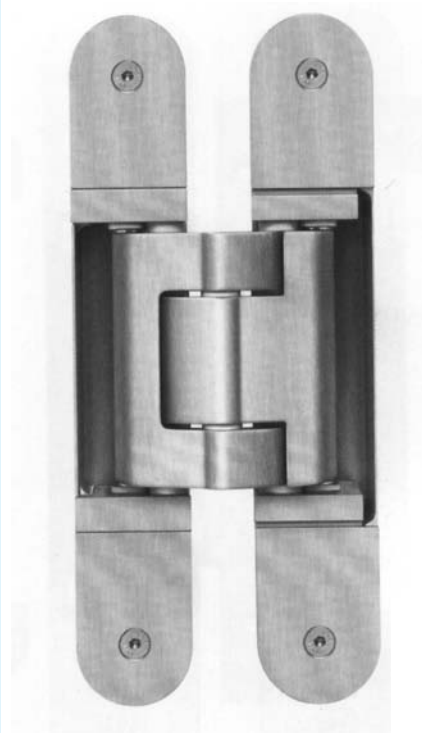

SKRIVENA SPOJNICA ZA VRATA

SIMONSWERK

TECTUS TE 310 3D

šifra	opis proizvoda	artikl
136108	TECTUS TE 310 3D SIVA	5400530012402

- spojnice za nefalcana vrata do težine 60 kg
- univerzalno lijevo-desne
- otvaranje do 180°, veličina 140 mm
- trodimenzionalna regulacija: širina i visina +/- 3mm, dubina +/- 1 mm