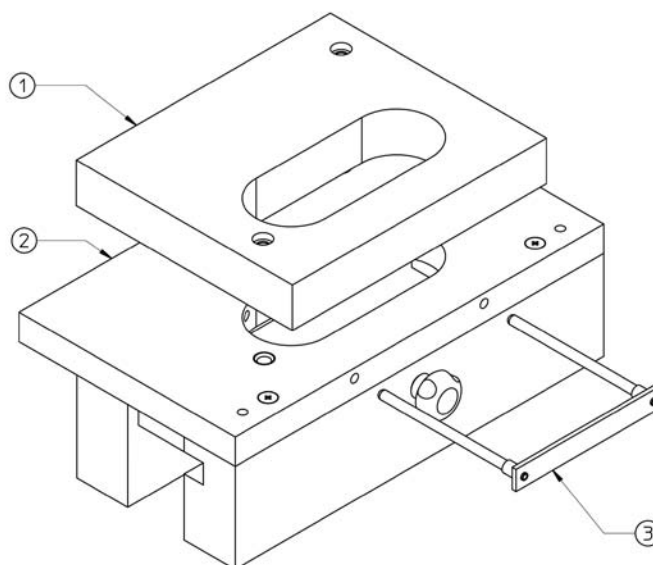

SKRIVENA SPOJNICA ZA VRATA

KUBICA

KUBICA 6800

šifra	opis proizvoda	artikli	pakiranje
140264	LIJEVA	K 6800 20CSSX	18
140263	DESNA	K 6800 19CSDX	18

- spojnica od polyglassa sa specijalnim prstenima koji omogućavaju tiho i glatko otvaranje/zatvaranje vrata, bez potrebe za dodatnim podmazivanjem za razliku od ostalih spojnica na tržištu
- namijenjene su za vratna krila širine 600-1000 mm, visine do 2700 mm, minimalne debljine 40 mm
- testirane na 200000 otvaranja/zatvaranja
- predviđena je upotreba tri spojnice po krilu za težinu krila cca 60 kg
- posebne spojnice za lijeva i desna vrata
- u boji krom mat

SKRIVENA SPOJNICA ZA VRATA

KUBICA

KUBICA 6900

šifra	opis proizvoda	artikli	pakiranje
140266	LIJEVA	K 6900 20CSSX	18
140265	DESNA	K 6900	18

- spojnica od polyglassa sa specijalnim prstenima koji omogućavaju tiho i glatko otvaranje/zatvaranje vrata, bez potrebe za dodatnim podmazivanjem za razliku od ostalih spojnica na tržištu
- namijenjene su za vratna krila širine 600-1000 mm, visine do 2700 mm, minimalne debljine 30 mm
- testirane na 200000 otvaranja/zatvaranja
- predviđena je upotreba tri spojnice po krilu za težinu krila cca 40 kg
- posebne spojnice za lijeva i desna vrata
- u boji krom mat
- najmanja po veličini
- namijenjena za lakša krila

SKRIVENA SPOJNICA ZA VRATA

KUBICA

ŠABLONA ZA K 6700/K 6800

šifra	opis proizvoda	artikl	pakiranje
140190	ŠABLONA ZA K6800 (GRT 3 BUŠENJA)	K 68 DIM	1

ŠABLONA ZA K 6700/K 6800

šifra	opis proizvoda	artikl	pakiranje
140194	ŠABLONA ZA K6800/K6700	K 68 DIMA.S	1

SKRIVENA SPOJNICA ZA VRATA

KUBICA

ŠABLONA ZA K 6700/K 6800

šifra	opis proizvoda	artikl	pakiranje
140191	ČEONO GLOGALO ZA K6800	K 68 FRESA	1

SKRIVENA SPOJNICA ZA VRATA

SIMONSWERK

VARIANT VX 7729/120

sifra	opis proizvoda	artikl
136112	VARIANT VX 7729/120 INOX MAT	5040710004007
- spojnice za nefalcana vrata - univerzalno lijevo-desne - dimenzija 120 mm, promjer 20 mm		