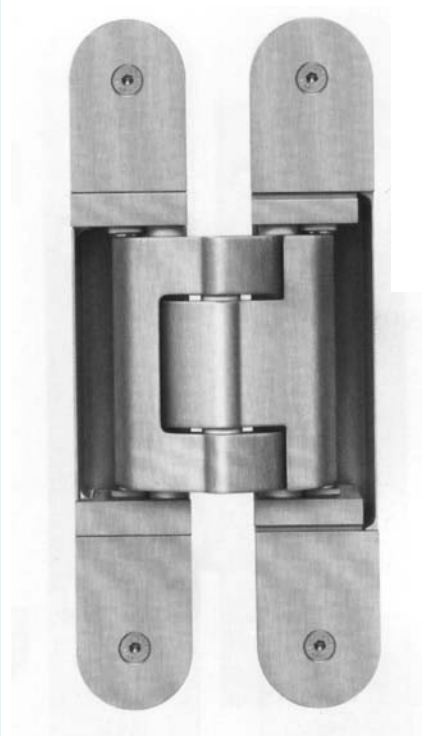

- spojnice za nefalcana vrata do težine 100 kg
- univerzalno lijevo-desne
- otvaranje do 180°, veličina 180 mm
- trodimenzionalna regulacija: širina i visina +/- 3mm, dubina +/- 1 mm

SKRIVENA SPOJNICA ZA VRATA