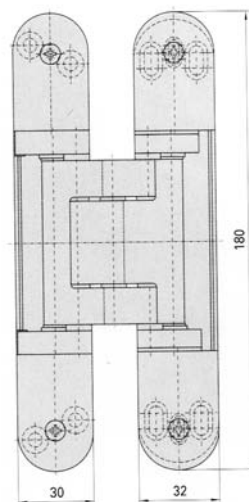

SKRIVENA SPOJNICA ZA VRATA

SIMONSWERK

TECTUS TE 310 3D

šifra	opis proizvoda	artikl
136108	TECTUS TE 310 3D SIVA	5400530012402

- spojnice za nefalcana vrata do težine 60 kg
- univerzalno lijevo-desne
- otvaranje do 180°, veličina 140 mm
- trodimenzionalna regulacija: širina i visina +/- 3mm, dubina +/- 1 mm