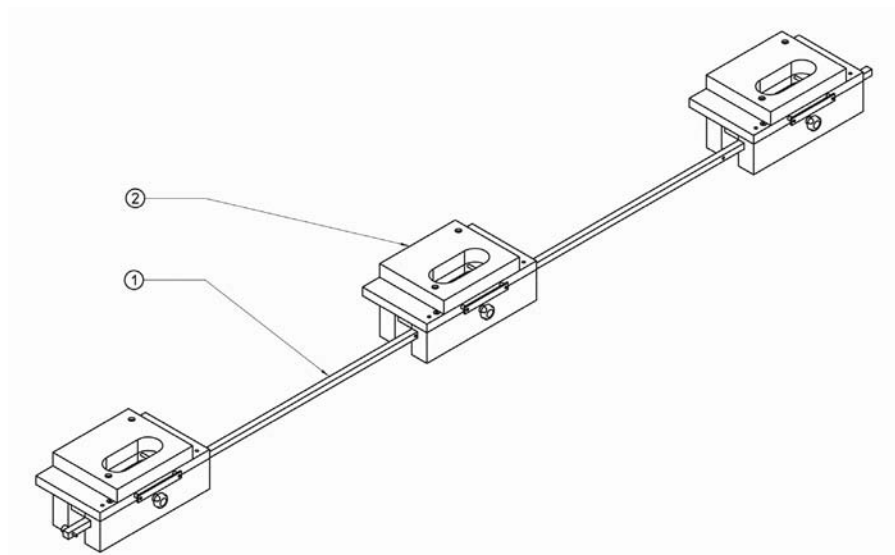

SKRIVENA SPOJNICA ZA VRATA

KUBICA

ŠABLONA ZA K 6700/K 6800

šifra	opis proizvoda	artikl	pakiranje
140190	ŠABLONA ZA K6800 (GRT 3 BUŠENJA)	K 68 DIM	1