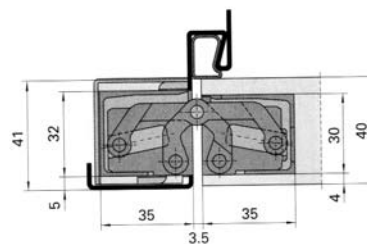

- trostrano regulacijska spojnica za drvena vrata
- sa regulacijom +/- 3 po širini, +/- 3 po visini i 0-4 mm po dubini
- pakirane u garniturama po 3 komada

SKRIVENA SPOJNICA ZA VRATA

SIMONSWERK

TECTUS TE 310 3D

šifra	opis proizvoda	artikl
136108	TECTUS TE 310 3D SIVA	5400530012402

- spojnice za nefalcana vrata do težine 60 kg
- univerzalno lijevo-desne
- otvaranje do 180°, veličina 140 mm
- trodimenzionalna regulacija: širina i visina +/- 3mm, dubina +/- 1 mm

- spojnice za nefalcana vrata do težine 100 kg
- univerzalno lijevo-desne
- otvaranje do 180°, veličina 180 mm
- trodimenzionalna regulacija: širina i visina +/- 3mm, dubina +/- 1 mm

SKRIVENA SPOJNICA ZA VRATA