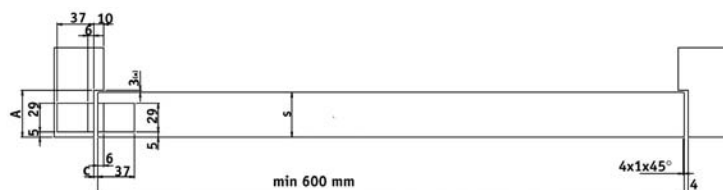

SKRIVENA SPOJNICA ZA VRATA

SKRIVENA SPOJNICA ZA VRATA

KUBICA

KUBICA 6700

šifra	opis proizvoda	artikli	pakiranje
140262	LIJEVA	K 6700 20CSSX	9
140261	DESNA	K 6700 19CSDX	9

- spojnica od zamaka sa specijalnim prstenima koji omogućavaju tiho i glatko otvaranje/zatvaranje vrata, bez potrebe za dodatnim podmazivanjem za razliku od ostalih spojnica na tržištu
- namijenjene su za vratna krila širine 600-1000 mm, visine do 2700 mm, minimalne debljine 40 mm
- testirane na 200000 otvaranja/zatvaranja
- predviđena je upotreba tri spojnice po krilu za težinu krila cca 60 kg
- posebne spojnice za lijeva i desna vrata

SKRIVENA SPOJNICA ZA VRATA

KUBICA

KUBICA 6800

šifra	opis proizvoda	artikli	pakiranje
140264	LIJEVA	K 6800 20CSSX	18
140263	DESNA	K 6800 19CSDX	18

- spojnica od polyglassa sa specijalnim prstenima koji omogućavaju tiho i glatko otvaranje/zatvaranje vrata, bez potrebe za dodatnim podmazivanjem za razliku od ostalih spojnica na tržištu
- namijenjene su za vratna krila širine 600-1000 mm, visine do 2700 mm, minimalne debljine 40 mm
- testirane na 200000 otvaranja/zatvaranja
- predviđena je upotreba tri spojnice po krilu za težinu krila cca 60 kg
- posebne spojnice za lijeva i desna vrata
- u boji krom mat

SKRIVENA SPOJNICA ZA VRATA

KUBICA

KUBICA 6900

šifra	opis proizvoda	artikli	pakiranje
140266	LIJEVA	K 6900 20CSSX	18
140265	DESNA	K 6900	18

- spojnica od polyglassa sa specijalnim prstenima koji omogućavaju tiho i glatko otvaranje/zatvaranje vrata, bez potrebe za dodatnim podmazivanjem za razliku od ostalih spojnica na tržištu
- namijenjene su za vratna krila širine 600-1000 mm, visine do 2700 mm, minimalne debljine 30 mm
- testirane na 200000 otvaranja/zatvaranja
- predviđena je upotreba tri spojnice po krilu za težinu krila cca 40 kg
- posebne spojnice za lijeva i desna vrata
- u boji krom mat
- najmanja po veličini
- namijenjena za lakša krila