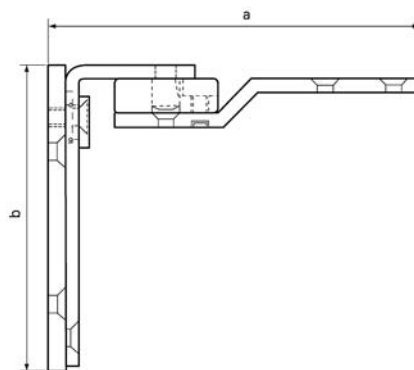

- spojnice za nefalcana vrata do težine 100 kg
- univerzalno lijevo-desne
- otvaranje do 180°, veličina 180 mm
- trodimenzionalna regulacija: širina i visina +/- 3mm, dubina +/- 1 mm

SKRIVENA SPOJNICA ZA VRATA

- regulacijska spojnica za drvena vrata do 150 kg težine
- univerzalno lijevo-desna

a1 mm	b1 mm	b2 mm	d1 mm	d2 mm
16,0	8,0	46,5	15,5	50,0

SKRIVENA SPOJNICA ZA VRATA

SFS INTEC

NEVIDLJIVA SPOJNICA

šifra	opis proizvoda	artikl	pakiranje
135030	SPOJNICA NEVIDLJIVA	CIRF 000ST	6
135028	POKRIVNA KAPICA KROM	CIRC F00TC	60
135029	POKRIVNA KAPICA MESING	CIRF C00TE	60

a1 mm	a2 mm	b1 mm	b2 mm
43,8	75,0	20,0	15,0