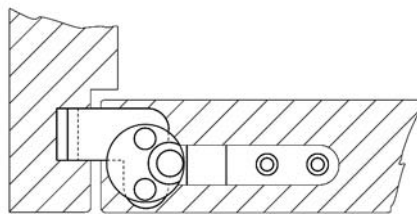

SKRIVENA SPOJNICA ZA VRATA

SFS INTEC

NEVIDLJIVA SPOJNICA

šifra	opis proizvoda	artikl	pakiranje
135030	SPOJNICA NEVIDLJIVA	CIRF 000ST	6
135028	POKRIVNA KAPICA KROM	CIRC F00TC	60
135029	POKRIVNA KAPICA MESING	CIRF C00TE	60

- za nefalcana vrata težine do 70 kg
- mogućnost regulacije, otvaranje 180°
- sustav samopodnazivanja koji garantira glatko i tiho djelovanje
- izrađena od čelika, završna obrada žuto cinkana
- univerzalno lijevo-desna

a1 mm	a2 mm	b1 mm	b2 mm
43,8	75,0	20,0	15,0