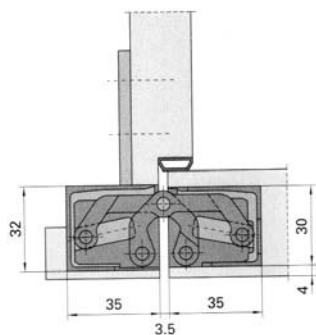

SKRIVENA SPOJNICA ZA VRATA

SIMONSWERK

ŠABLONA ZA TECTUS TE 310 3D

šifra	opis proizvoda	artikl
136109	ŠABLONA	5250371-KPL

SKRIVENA SPOJNICA ZA VRATA

SIMONSWERK

TECTUS TE 510 3D

šifra	opis proizvoda	artikl
136107	TECTUS TE 510 3D SIVA	5400520012402

- spojnice za nefalcana vrata do težine 100 kg
- univerzalno lijevo-desne
- otvaranje do 180°, veličina 180 mm
- trodimenzionalna regulacija: širina i visina +/- 3mm, dubina +/- 1 mm

SKRIVENA SPOJNICA ZA VRATA