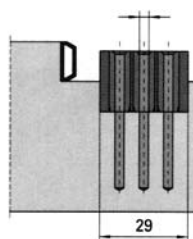

SKRIVENA SPOJNICA ZA VRATA

SIMONSWERK

ŠABLONA ZA TECTUS TE 510 3D

šifra	opis proizvoda	artikl
136110	ŠABLONA	5250374-KPL