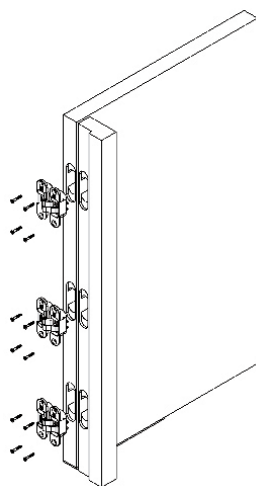

SKRIVENA SPOJNICA ZA VRATA

KUBICA

SKRIVENA SPOJNICA ZA VRATA KUBICA

- omogućuje otvaranje 180°
- regulacija po visini, širini i dubini samo uz pomoć posebnog ključa nakon montaže
- ovalnog oblika što omogućava korištenje standardnih alata
- posebne spojnice lijeva i desna
- predviđeno korištenje tri spojnice po krilu

SKRIVENA SPOJNICA ZA VRATA

SKRIVENA SPOJNICA ZA VRATA

KUBICA

KUBICA 6700

šifra	opis proizvoda	artikli	pakiranje
140262	LIJEVA	K 6700 20CSSX	9
140261	DESNA	K 6700 19CSDX	9

- spojnica od zamaka sa specijalnim prstenima koji omogućavaju tiho i glatko otvaranje/zatvaranje vrata, bez potrebe za dodatnim podmazivanjem za razliku od ostalih spojnica na tržištu
- namijenjene su za vratna krila širine 600-1000 mm, visine do 2700 mm, minimalne debljine 40 mm
- testirane na 200000 otvaranja/zatvaranja
- predviđena je upotreba tri spojnice po krilu za težinu krila cca 60 kg
- posebne spojnice za lijeva i desna vrata

SKRIVENA SPOJNICA ZA VRATA

KUBICA

KUBICA 6800

šifra	opis proizvoda	artikli	pakiranje
140264	LIJEVA	K 6800 20CSSX	18
140263	DESNA	K 6800 19CSDX	18

- spojnica od polyglassa sa specijalnim prstenima koji omogućavaju tiho i glatko otvaranje/zatvaranje vrata, bez potrebe za dodatnim podmazivanjem za razliku od ostalih spojnica na tržištu
- namijenjene su za vratna krila širine 600-1000 mm, visine do 2700 mm, minimalne debljine 40 mm
- testirane na 200000 otvaranja/zatvaranja
- predviđena je upotreba tri spojnice po krilu za težinu krila cca 60 kg
- posebne spojnice za lijeva i desna vrata
- u boji krom mat