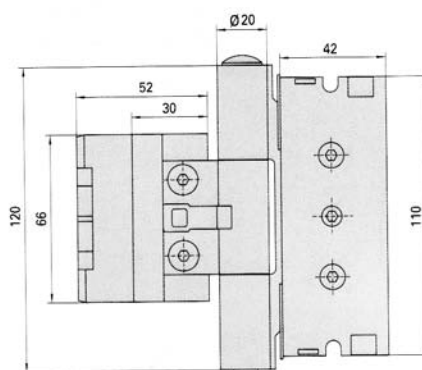

SKRIVENA SPOJNICA ZA VRATA

SIMONSWERK

BAKA PROTECT 3D

šifra	opis proizvoda	artikl
136106	SPOJNICA BAKA PROTECT 3D	5080760001185
136103	KAPICA KROM (GRT. 3 KOM)	5100647002285
136104	KAPICA KROM SAT (GRT. 3 KOM)	5100647003785
136105	KAPICA MESING (GRT. 3 KOM)	5100647002485

- trostrano regulacijska spojnica za drvena vrata
- sa regulacijom +/- 3 po širini, +/- 3 po visini i 0-4 mm po dubini
- pakirane u garniturama po 3 komada