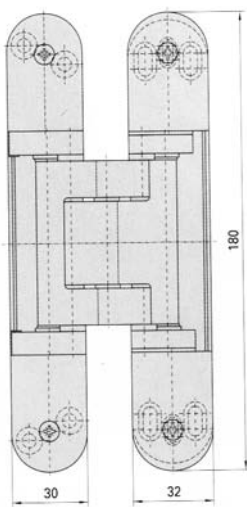

SKRIVENA SPOJNICA ZA VRATA

SIMONSWERK

ŠABLONA ZA TECTUS TE 310 3D

šifra	opis proizvoda	artikl
136109	ŠABLONA	5250371-KPL

SKRIVENA SPOJNICA ZA VRATA

SIMONSWERK

TECTUS TE 510 3D

šifra	opis proizvoda	artikl
136107	TECTUS TE 510 3D SIVA	5400520012402

- spojnice za nefalcana vrata do težine 100 kg
- univerzalno lijevo-desne
- otvaranje do 180°, veličina 180 mm
- trodimenzionalna regulacija: širina i visina +/- 3mm, dubina +/- 1 mm

SKRIVENA SPOJNICA ZA VRATA

a1 mm	a2 mm	b1 mm	b2 mm
43,8	75,0	20,0	15,0