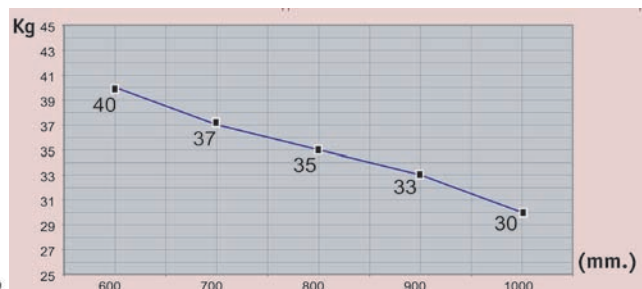

SKRIVENA SPOJNICA ZA VRATA

KUBICA

KUBICA 6800

šifra	opis proizvoda	artikli	pakiranje
140264	LIJEVA	K 6800 20CSSX	18
140263	DESNA	K 6800 19CSDX	18

- spojnica od polyglassa sa specijalnim prstenima koji omogućavaju tiho i glatko otvaranje/zatvaranje vrata, bez potrebe za dodatnim podmazivanjem za razliku od ostalih spojnica na tržištu
- namijenjene su za vratna krila širine 600-1000 mm, visine do 2700 mm, minimalne debljine 40 mm
- testirane na 200000 otvaranja/zatvaranja
- predviđena je upotreba tri spojnice po krilu za težinu krila cca 60 kg
- posebne spojnice za lijeva i desna vrata
- u boji krom mat

SKRIVENA SPOJNICA ZA VRATA

KUBICA

KUBICA 6900

šifra	opis proizvoda	artikli	pakiranje
140266	LIJEVA	K 6900 20CSSX	18
140265	DESNA	K 6900	18

- spojnica od polyglassa sa specijalnim prstenima koji omogućavaju tiho i glatko otvaranje/zatvaranje vrata, bez potrebe za dodatnim podmazivanjem za razliku od ostalih spojnica na tržištu
- namijenjene su za vratna krila širine 600-1000 mm, visine do 2700 mm, minimalne debljine 30 mm
- testirane na 200000 otvaranja/zatvaranja
- predviđena je upotreba tri spojnice po krilu za težinu krila cca 40 kg
- posebne spojnice za lijeva i desna vrata
- u boji krom mat
- najmanja po veličini
- namijenjena za lakša krila