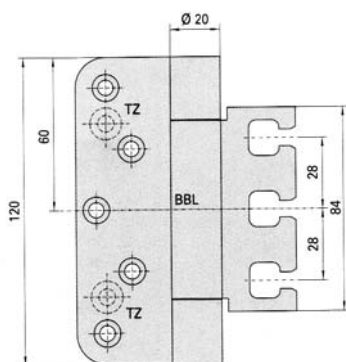

SKRIVENA SPOJNICA ZA VRATA

KUBICA

ŠABLONA ZA K 6700/K 6800

šifra	opis proizvoda	artikl	pakiranje
140191	ČEONO GLOGALO ZA K6800	K 68 FRESA	1

SKRIVENA SPOJNICA ZA VRATA

SIMONSWERK

VARIANT VX 7729/120

sifra	opis proizvoda	artikl
136112	VARIANT VX 7729/120 INOX MAT	5040710004007
- spojnice za nefalcana vrata - univerzalno lijevo-desne - dimenzija 120 mm, promjer 20 mm		

- trostrano regulacijska spojnica za drvena vrata
- sa regulacijom +/- 3 po širini, +/- 3 po visini i 0-4 mm po dubini
- pakirane u garniturama po 3 komada

SKRIVENA SPOJNICA ZA VRATA

SIMONSWERK

TECTUS TE 310 3D