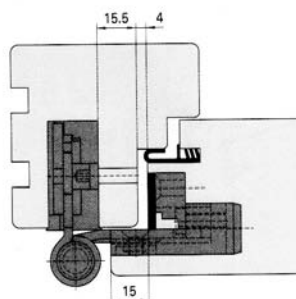

SKRIVENA SPOJNICA ZA VRATA

SIMONSWERK

BAKA PROTECT 3D

šifra	opis proizvoda	artikl
136106	SPOJNICA BAKA PROTECT 3D	5080760001185
136103	KAPICA KROM (GRT. 3 KOM)	5100647002285
136104	KAPICA KROM SAT (GRT. 3 KOM)	5100647003785
136105	KAPICA MESING (GRT. 3 KOM)	5100647002485

- trostrano regulacijska spojnica za drvena vrata
- sa regulacijom +/- 3 po širini, +/- 3 po visini i 0-4 mm po dubini
- pakirane u garniturama po 3 komada