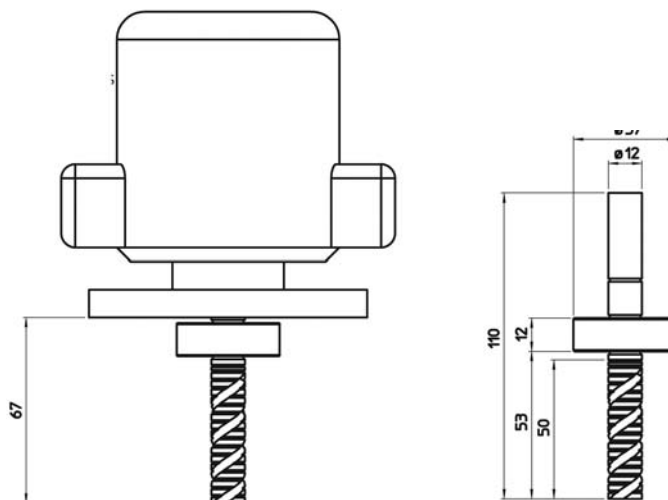

SKRIVENA SPOJNICA ZA VRATA

KUBICA

KUBICA 6800

šifra	opis proizvoda	artikli	pakiranje
140264	LIJEVA	K 6800 20CSSX	18
140263	DESNA	K 6800 19CSDX	18

- spojnica od polyglassa sa specijalnim prstenima koji omogućavaju tiho i glatko otvaranje/zatvaranje vrata, bez potrebe za dodatnim podmazivanjem za razliku od ostalih spojnica na tržištu
- namijenjene su za vratna krila širine 600-1000 mm, visine do 2700 mm, minimalne debljine 40 mm
- testirane na 200000 otvaranja/zatvaranja
- predviđena je upotreba tri spojnice po krilu za težinu krila cca 60 kg
- posebne spojnice za lijeva i desna vrata
- u boji krom mat

SKRIVENA SPOJNICA ZA VRATA

KUBICA

KUBICA 6900

šifra	opis proizvoda	artikli	pakiranje
140266	LIJEVA	K 6900 20CSSX	18
140265	DESNA	K 6900	18

- spojnica od polyglassa sa specijalnim prstenima koji omogućavaju tiho i glatko otvaranje/zatvaranje vrata, bez potrebe za dodatnim podmazivanjem za razliku od ostalih spojnica na tržištu
- namijenjene su za vratna krila širine 600-1000 mm, visine do 2700 mm, minimalne debljine 30 mm
- testirane na 200000 otvaranja/zatvaranja
- predviđena je upotreba tri spojnice po krilu za težinu krila cca 40 kg
- posebne spojnice za lijeva i desna vrata
- u boji krom mat
- najmanja po veličini
- namijenjena za lakša krila

SKRIVENA SPOJNICA ZA VRATA

KUBICA

ŠABLONA ZA K 6700/K 6800

šifra	opis proizvoda	artikl	pakiranje
140191	ČEONO GLOGALO ZA K6800	K 68 FRESA	1

SKRIVENA SPOJNICA ZA VRATA

SIMONSWERK

VARIANT VX 7729/120

sifra	opis proizvoda	artikl
136112	VARIANT VX 7729/120 INOX MAT	5040710004007
- spojnice za nefalcana vrata - univerzalno lijevo-desne - dimenzija 120 mm, promjer 20 mm		

- trostrano regulacijska spojnica za drvena vrata
- sa regulacijom +/- 3 po širini, +/- 3 po visini i 0-4 mm po dubini
- pakirane u garniturama po 3 komada

SKRIVENA SPOJNICA ZA VRATA

SIMONSWERK

TECTUS TE 310 3D