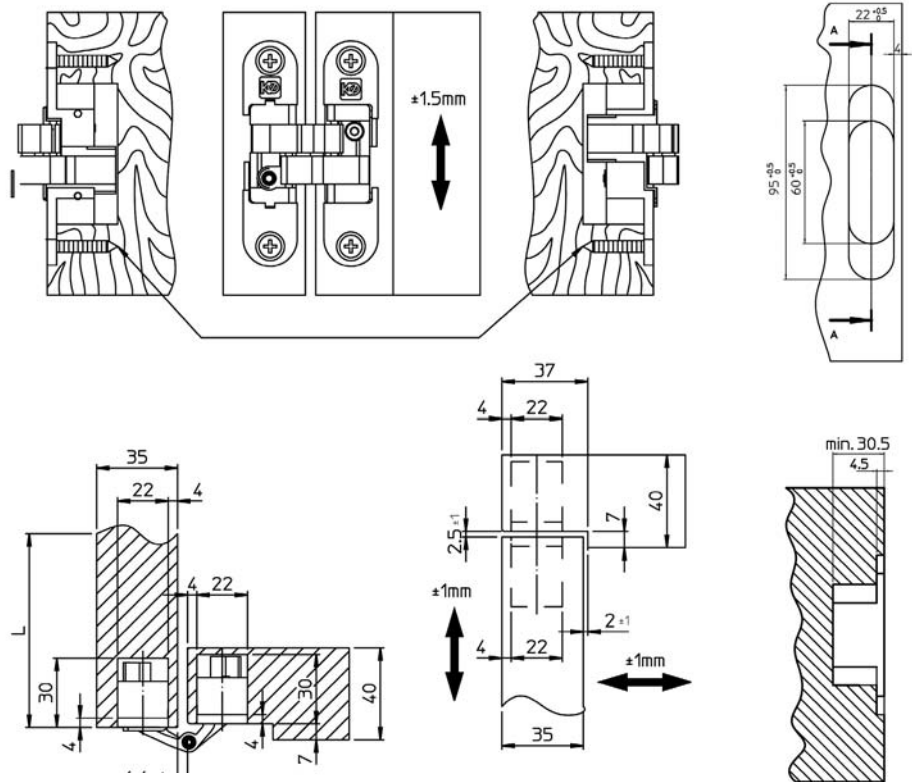

SKRIVENA SPOJNICA ZA VRATA

SKRIVENA SPOJNICA ZA VRATA

KUBICA

KUBICA 6700

šifra	opis proizvoda	artikli	pakiranje
140262	LIJEVA	K 6700 20CSSX	9
140261	DESNA	K 6700 19CSDX	9

- spojnica od zamaka sa specijalnim prstenima koji omogućavaju tiho i glatko otvaranje/zatvaranje vrata, bez potrebe za dodatnim podmazivanjem za razliku od ostalih spojnica na tržištu
- namijenjene su za vratna krila širine 600-1000 mm, visine do 2700 mm, minimalne debljine 40 mm
- testirane na 200000 otvaranja/zatvaranja
- predviđena je upotreba tri spojnice po krilu za težinu krila cca 60 kg
- posebne spojnice za lijeva i desna vrata

SKRIVENA SPOJNICA ZA VRATA

KUBICA

KUBICA 6800

šifra	opis proizvoda	artikli	pakiranje
140264	LIJEVA	K 6800 20CSSX	18
140263	DESNA	K 6800 19CSDX	18

- spojnica od polyglassa sa specijalnim prstenima koji omogućavaju tiho i glatko otvaranje/zatvaranje vrata, bez potrebe za dodatnim podmazivanjem za razliku od ostalih spojnica na tržištu
- namijenjene su za vratna krila širine 600-1000 mm, visine do 2700 mm, minimalne debljine 40 mm
- testirane na 200000 otvaranja/zatvaranja
- predviđena je upotreba tri spojnice po krilu za težinu krila cca 60 kg
- posebne spojnice za lijeva i desna vrata
- u boji krom mat

SKRIVENA SPOJNICA ZA VRATA

KUBICA

KUBICA 6900

šifra	opis proizvoda	artikli	pakiranje
140266	LIJEVA	K 6900 20CSSX	18
140265	DESNA	K 6900	18

- spojnica od polyglassa sa specijalnim prstenima koji omogućavaju tiho i glatko otvaranje/zatvaranje vrata, bez potrebe za dodatnim podmazivanjem za razliku od ostalih spojnica na tržištu
- namijenjene su za vratna krila širine 600-1000 mm, visine do 2700 mm, minimalne debljine 30 mm
- testirane na 200000 otvaranja/zatvaranja
- predviđena je upotreba tri spojnice po krilu za težinu krila cca 40 kg
- posebne spojnice za lijeva i desna vrata
- u boji krom mat
- najmanja po veličini
- namijenjena za lakša krila