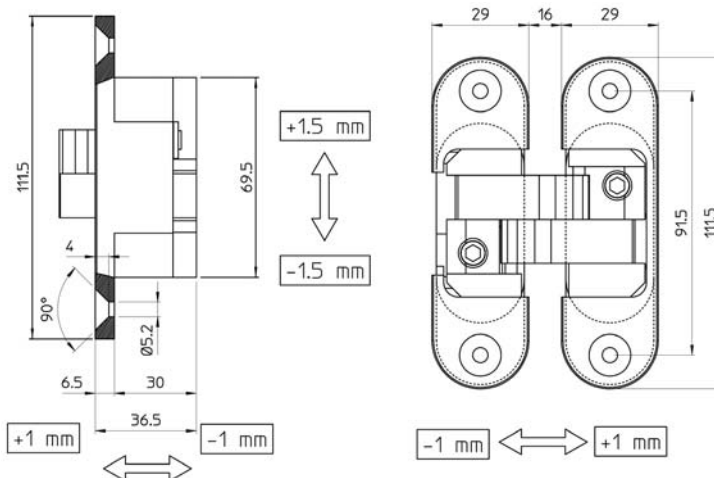

SKRIVENA SPOJNICA ZA VRATA

SKRIVENA SPOJNICA ZA VRATA

KUBICA

KUBICA 6700

šifra	opis proizvoda	artikli	pakiranje
140262	LIJEVA	K 6700 20CSSX	9
140261	DESNA	K 6700 19CSDX	9

- spojnica od zamaka sa specijalnim prstenima koji omogućavaju tiho i glatko otvaranje/zatvaranje vrata, bez potrebe za dodatnim podmazivanjem za razliku od ostalih spojnica na tržištu
- namijenjene su za vratna krila širine 600-1000 mm, visine do 2700 mm, minimalne debljine 40 mm
- testirane na 200000 otvaranja/zatvaranja
- predviđena je upotreba tri spojnice po krilu za težinu krila cca 60 kg
- posebne spojnice za lijeva i desna vrata

SKRIVENA SPOJNICA ZA VRATA

KUBICA

KUBICA 6800

šifra	opis proizvoda	artikli	pakiranje
140264	LIJEVA	K 6800 20CSSX	18
140263	DESNA	K 6800 19CSDX	18

- spojnica od polyglassa sa specijalnim prstenima koji omogućavaju tiho i glatko otvaranje/zatvaranje vrata, bez potrebe za dodatnim podmazivanjem za razliku od ostalih spojnica na tržištu
- namijenjene su za vratna krila širine 600-1000 mm, visine do 2700 mm, minimalne debljine 40 mm
- testirane na 200000 otvaranja/zatvaranja
- predviđena je upotreba tri spojnice po krilu za težinu krila cca 60 kg
- posebne spojnice za lijeva i desna vrata
- u boji krom mat

SKRIVENA SPOJNICA ZA VRATA

KUBICA

KUBICA 6900

šifra	opis proizvoda	artikli	pakiranje
140266	LIJEVA	K 6900 20CSSX	18
140265	DESNA	K 6900	18

- spojnica od polyglassa sa specijalnim prstenima koji omogućavaju tiho i glatko otvaranje/zatvaranje vrata, bez potrebe za dodatnim podmazivanjem za razliku od ostalih spojnica na tržištu
- namijenjene su za vratna krila širine 600-1000 mm, visine do 2700 mm, minimalne debljine 30 mm
- testirane na 200000 otvaranja/zatvaranja
- predviđena je upotreba tri spojnice po krilu za težinu krila cca 40 kg
- posebne spojnice za lijeva i desna vrata
- u boji krom mat
- najmanja po veličini
- namijenjena za lakša krila