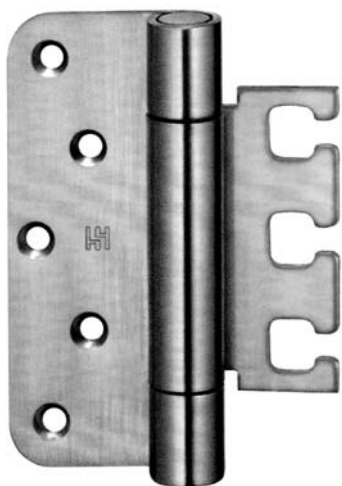

SKRIVENA SPOJNICA ZA VRATA

KUBICA

KUBICA 6800

šifra	opis proizvoda	artikli	pakiranje
140264	LIJEVA	K 6800 20CSSX	18
140263	DESNA	K 6800 19CSDX	18

- spojnica od polyglassa sa specijalnim prstenima koji omogućavaju tiho i glatko otvaranje/zatvaranje vrata, bez potrebe za dodatnim podmazivanjem za razliku od ostalih spojnica na tržištu
- namijenjene su za vratna krila širine 600-1000 mm, visine do 2700 mm, minimalne debljine 40 mm
- testirane na 200000 otvaranja/zatvaranja
- predviđena je upotreba tri spojnice po krilu za težinu krila cca 60 kg
- posebne spojnice za lijeva i desna vrata
- u boji krom mat

SKRIVENA SPOJNICA ZA VRATA

KUBICA

KUBICA 6900

šifra	opis proizvoda	artikli	pakiranje
140266	LIJEVA	K 6900 20CSSX	18
140265	DESNA	K 6900	18

- spojnica od polyglassa sa specijalnim prstenima koji omogućavaju tiho i glatko otvaranje/zatvaranje vrata, bez potrebe za dodatnim podmazivanjem za razliku od ostalih spojnica na tržištu
- namijenjene su za vratna krila širine 600-1000 mm, visine do 2700 mm, minimalne debljine 30 mm
- testirane na 200000 otvaranja/zatvaranja
- predviđena je upotreba tri spojnice po krilu za težinu krila cca 40 kg
- posebne spojnice za lijeva i desna vrata
- u boji krom mat
- najmanja po veličini
- namijenjena za lakša krila

SKRIVENA SPOJNICA ZA VRATA

KUBICA

ŠABLONA ZA K 6700/K 6800

šifra	opis proizvoda	artikl	pakiranje
140191	ČEONO GLOGALO ZA K6800	K 68 FRESA	1

SKRIVENA SPOJNICA ZA VRATA

SIMONSWERK

VARIANT VX 7729/120

sifra	opis proizvoda	artikl
136112	VARIANT VX 7729/120 INOX MAT	5040710004007
- spojnice za nefalcana vrata - univerzalno lijevo-desne - dimenzija 120 mm, promjer 20 mm		

SKRIVENA SPOJNICA ZA VRATA

SIMONSWERK

BAKA PROTECT 3D

šifra	opis proizvoda	artikl
136106	SPOJNICA BAKA PROTECT 3D	5080760001185
136103	KAPICA KROM (GRT. 3 KOM)	5100647002285
136104	KAPICA KROM SAT (GRT. 3 KOM)	5100647003785
136105	KAPICA MESING (GRT. 3 KOM)	5100647002485