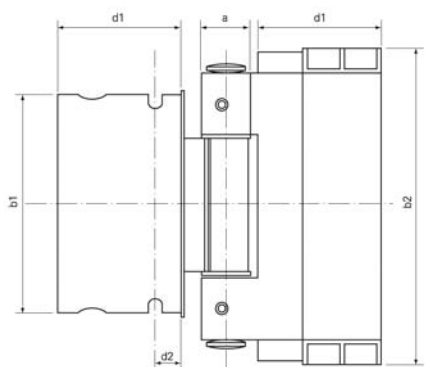

- spojnice za nefalcana vrata do težine 100 kg
- univerzalno lijevo-desne
- otvaranje do 180°, veličina 180 mm
- trodimenzionalna regulacija: širina i visina +/- 3mm, dubina +/- 1 mm

SKRIVENA SPOJNICA ZA VRATA

- regulacijska spojnica za drvena vrata do 150 kg težine
- univerzalno lijevo-desna

a1 mm	b1 mm	b2 mm	d1 mm	d2 mm
16,0	8,0	46,5	15,5	50,0

SKRIVENA SPOJNICA ZA VRATA

SFS INTEC

NEVIDLJIVA SPOJNICA

šifra	opis proizvoda	artikl	pakiranje
135030	SPOJNICA NEVIDLJIVA	CIRF 000ST	6
135028	POKRIVNA KAPICA KROM	CIRC F00TC	60
135029	POKRIVNA KAPICA MESING	CIRF C00TE	60