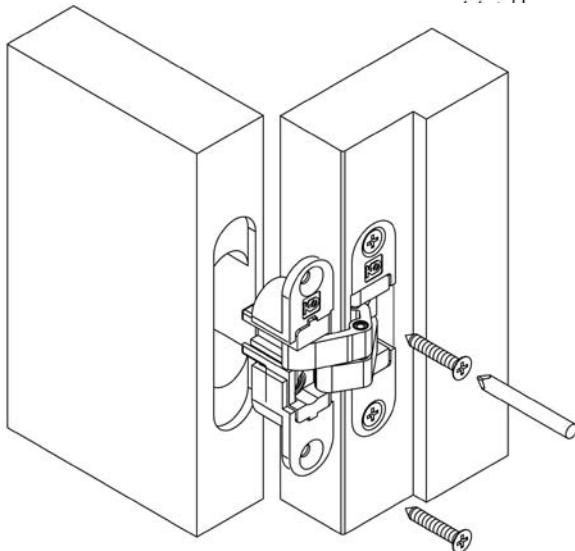

SKRIVENA SPOJNICA ZA VRATA

SKRIVENA SPOJNICA ZA VRATA

KUBICA

KUBICA 6700

šifra	opis proizvoda	artikli	pakiranje
140262	LIJEVA	K 6700 20CSSX	9
140261	DESNA	K 6700 19CSDX	9

- spojnica od zamaka sa specijalnim prstenima koji omogućavaju tiho i glatko otvaranje/zatvaranje vrata, bez potrebe za dodatnim podmazivanjem za razliku od ostalih spojnica na tržištu
- namijenjene su za vratna krila širine 600-1000 mm, visine do 2700 mm, minimalne debljine 40 mm
- testirane na 200000 otvaranja/zatvaranja
- predviđena je upotreba tri spojnice po krilu za težinu krila cca 60 kg
- posebne spojnice za lijeva i desna vrata

SKRIVENA SPOJNICA ZA VRATA

KUBICA

KUBICA 6800

šifra	opis proizvoda	artikli	pakiranje
140264	LIJEVA	K 6800 20CSSX	18
140263	DESNA	K 6800 19CSDX	18

- spojnica od polyglassa sa specijalnim prstenima koji omogućavaju tiho i glatko otvaranje/zatvaranje vrata, bez potrebe za dodatnim podmazivanjem za razliku od ostalih spojnica na tržištu
- namijenjene su za vratna krila širine 600-1000 mm, visine do 2700 mm, minimalne debljine 40 mm
- testirane na 200000 otvaranja/zatvaranja
- predviđena je upotreba tri spojnice po krilu za težinu krila cca 60 kg
- posebne spojnice za lijeva i desna vrata
- u boji krom mat

SKRIVENA SPOJNICA ZA VRATA

KUBICA

KUBICA 6900

šifra	opis proizvoda	artikli	pakiranje
140266	LIJEVA	K 6900 20CSSX	18
140265	DESNA	K 6900	18

- spojnica od polyglassa sa specijalnim prstenima koji omogućavaju tiho i glatko otvaranje/zatvaranje vrata, bez potrebe za dodatnim podmazivanjem za razliku od ostalih spojnica na tržištu
- namijenjene su za vratna krila širine 600-1000 mm, visine do 2700 mm, minimalne debljine 30 mm
- testirane na 200000 otvaranja/zatvaranja
- predviđena je upotreba tri spojnice po krilu za težinu krila cca 40 kg
- posebne spojnice za lijeva i desna vrata
- u boji krom mat
- najmanja po veličini
- namijenjena za lakša krila