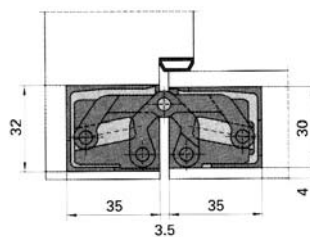

SKRIVENA SPOJNICA ZA VRATA

SIMONSWERK

ŠABLONA ZA TECTUS TE 310 3D

šifra	opis proizvoda	artikl
136109	ŠABLONA	5250371-KPL

SKRIVENA SPOJNICA ZA VRATA

SIMONSWERK

TECTUS TE 510 3D

šifra	opis proizvoda	artikl
136107	TECTUS TE 510 3D SIVA	5400520012402

- spojnice za nefalcana vrata do težine 100 kg
- univerzalno lijevo-desne
- otvaranje do 180°, veličina 180 mm
- trodimenzionalna regulacija: širina i visina +/- 3mm, dubina +/- 1 mm

SKRIVENA SPOJNICA ZA VRATA