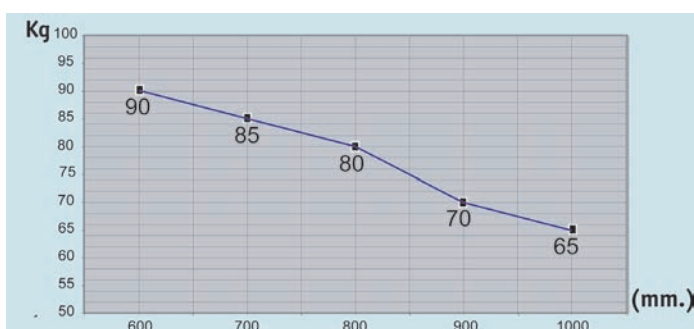

SKRIVENA SPOJNICA ZA VRATA

SKRIVENA SPOJNICA ZA VRATA

KUBICA

KUBICA 6700

šifra	opis proizvoda	artikli	pakiranje
140262	LIJEVA	K 6700 20CSSX	9
140261	DESNA	K 6700 19CSDX	9

- spojnica od zamaka sa specijalnim prstenima koji omogućavaju tiho i glatko otvaranje/zatvaranje vrata, bez potrebe za dodatnim podmazivanjem za razliku od ostalih spojnica na tržištu
- namijenjene su za vratna krila širine 600-1000 mm, visine do 2700 mm, minimalne debljine 40 mm
- testirane na 200000 otvaranja/zatvaranja
- predviđena je upotreba tri spojnice po krilu za težinu krila cca 60 kg
- posebne spojnice za lijeva i desna vrata

SKRIVENA SPOJNICA ZA VRATA

KUBICA

KUBICA 6800

šifra	opis proizvoda	artikli	pakiranje
140264	LIJEVA	K 6800 20CSSX	18
140263	DESNA	K 6800 19CSDX	18

- spojnica od polyglassa sa specijalnim prstenima koji omogućavaju tiho i glatko otvaranje/zatvaranje vrata, bez potrebe za dodatnim podmazivanjem za razliku od ostalih spojnica na tržištu
- namijenjene su za vratna krila širine 600-1000 mm, visine do 2700 mm, minimalne debljine 40 mm
- testirane na 200000 otvaranja/zatvaranja
- predviđena je upotreba tri spojnice po krilu za težinu krila cca 60 kg
- posebne spojnice za lijeva i desna vrata
- u boji krom mat