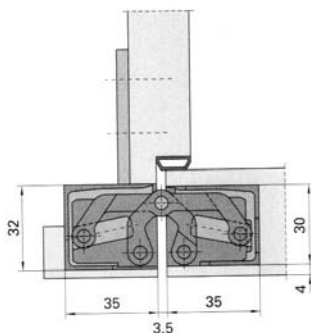

- trostrano regulacijska spojnica za drvena vrata
- sa regulacijom +/- 3 po širini, +/- 3 po visini i 0-4 mm po dubini
- pakirane u garniturama po 3 komada

SKRIVENA SPOJNICA ZA VRATA

SIMONSWERK

TECTUS TE 310 3D

šifra	opis proizvoda	artikl
136108	TECTUS TE 310 3D SIVA	5400530012402

- spojnice za nefalcana vrata do težine 60 kg
- univerzalno lijevo-desne
- otvaranje do 180°, veličina 140 mm
- trodimenzionalna regulacija: širina i visina +/- 3mm, dubina +/- 1 mm

- spojnice za nefalcana vrata do težine 100 kg
- univerzalno lijevo-desne
- otvaranje do 180°, veličina 180 mm
- trodimenzionalna regulacija: širina i visina +/- 3mm, dubina +/- 1 mm

SKRIVENA SPOJNICA ZA VRATA