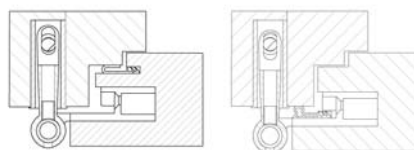

- spojnice za nefalcana vrata do težine 100 kg
- univerzalno lijevo-desne
- otvaranje do 180°, veličina 180 mm
- trodimenzionalna regulacija: širina i visina +/- 3mm, dubina +/- 1 mm

SKRIVENA SPOJNICA ZA VRATA

SIMONSWERK

ŠABLONA ZA TECTUS TE 510 3D

šifra	opis proizvoda	artikl
136110	ŠABLONA	5250374-KPL

SKRIVENA SPOJNICA ZA VRATA

SIMONSWERK

EASY 3D SPOJNICA

šifra	opis proizvoda	artikl	pakiranje
135051	BIJELA	E3DS 000ABS	3
135053	KROM MAT	E3DS 000ACA	3
135054	MESING	E3DS 000AEL	3

- regulacijska spojnica za drvena vrata do 150 kg težine
- univerzalno lijevo-desna

a1 mm	b1 mm	b2 mm	d1 mm	d2 mm
16,0	8,0	46,5	15,5	50,0

SKRIVENA SPOJNICA ZA VRATA

SFS INTEC

NEVIDLJIVA SPOJNICA

šifra	opis proizvoda	artikl	pakiranje
135030	SPOJNICA NEVIDLJIVA	CIRF 000ST	6
135028	POKRIVNA KAPICA KROM	CIRC F00TC	60
135029	POKRIVNA KAPICA MESING	CIRF C00TE	60