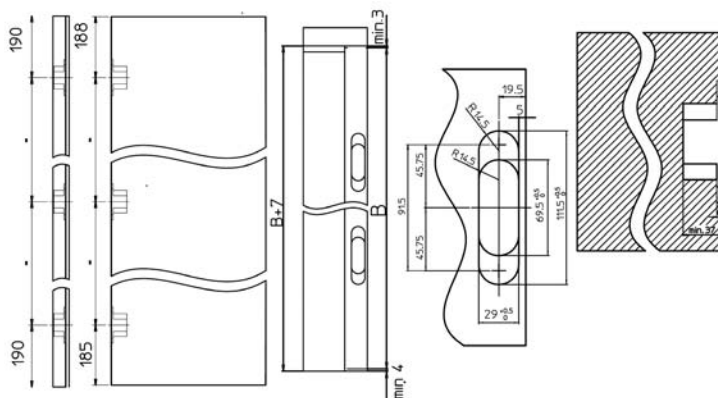

SKRIVENA SPOJNICA ZA VRATA

SKRIVENA SPOJNICA ZA VRATA

KUBICA

KUBICA 6700

šifra	opis proizvoda	artikli	pakiranje
140262	LIJEVA	K 6700 20CSSX	9
140261	DESNA	K 6700 19CSDX	9

- spojnica od zamaka sa specijalnim prstenima koji omogućavaju tiho i glatko otvaranje/zatvaranje vrata, bez potrebe za dodatnim podmazivanjem za razliku od ostalih spojnica na tržištu
- namijenjene su za vratna krila širine 600-1000 mm, visine do 2700 mm, minimalne debljine 40 mm
- testirane na 200000 otvaranja/zatvaranja
- predviđena je upotreba tri spojnice po krilu za težinu krila cca 60 kg
- posebne spojnice za lijeva i desna vrata

SKRIVENA SPOJNICA ZA VRATA

KUBICA

KUBICA 6800

šifra	opis proizvoda	artikli	pakiranje
140264	LIJEVA	K 6800 20CSSX	18
140263	DESNA	K 6800 19CSDX	18

- spojnica od polyglassa sa specijalnim prstenima koji omogućavaju tiho i glatko otvaranje/zatvaranje vrata, bez potrebe za dodatnim podmazivanjem za razliku od ostalih spojnica na tržištu
- namijenjene su za vratna krila širine 600-1000 mm, visine do 2700 mm, minimalne debljine 40 mm
- testirane na 200000 otvaranja/zatvaranja
- predviđena je upotreba tri spojnice po krilu za težinu krila cca 60 kg
- posebne spojnice za lijeva i desna vrata
- u boji krom mat

SKRIVENA SPOJNICA ZA VRATA

KUBICA

KUBICA 6900

šifra	opis proizvoda	artikli	pakiranje
140266	LIJEVA	K 6900 20CSSX	18
140265	DESNA	K 6900	18

- spojnica od polyglassa sa specijalnim prstenima koji omogućavaju tiho i glatko otvaranje/zatvaranje vrata, bez potrebe za dodatnim podmazivanjem za razliku od ostalih spojnica na tržištu
- namijenjene su za vratna krila širine 600-1000 mm, visine do 2700 mm, minimalne debljine 30 mm
- testirane na 200000 otvaranja/zatvaranja
- predviđena je upotreba tri spojnice po krilu za težinu krila cca 40 kg
- posebne spojnice za lijeva i desna vrata
- u boji krom mat
- najmanja po veličini
- namijenjena za lakša krila