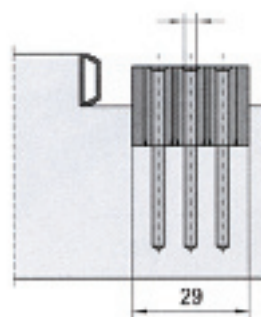

SKRIVENA SPOJNICA ZA VRATA

SIMONSWERK

ŠABLONA ZA TECTUS TE 310 3D

šifra	opis proizvoda	artikl
136109	ŠABLONA	5250371-KPL