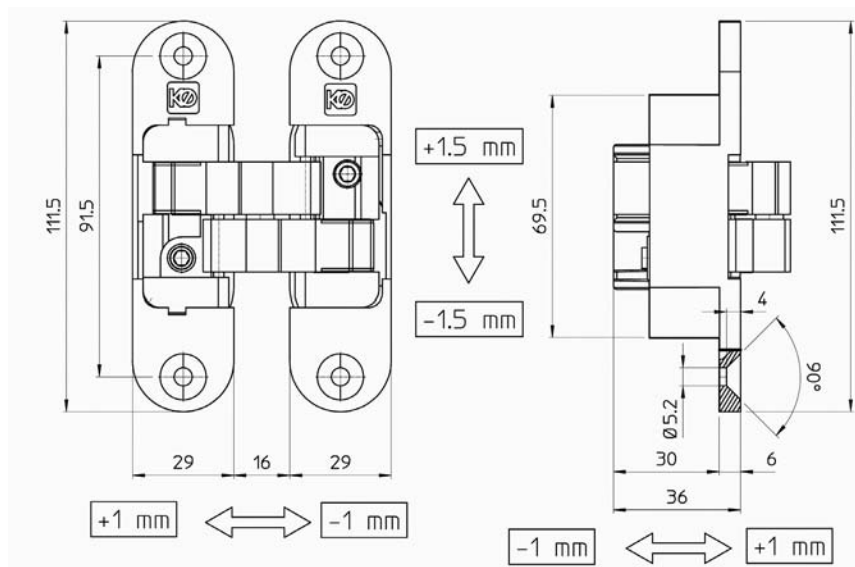

SKRIVENA SPOJNICA ZA VRATA

KUBICA

SKRIVENA SPOJNICA ZA VRATA KUBICA

- omogućuje otvaranje 180°
- regulacija po visini, širini i dubini samo uz pomoć posebnog ključa nakon montaže
- ovalnog oblika što omogućava korištenje standardnih alata
- posebne spojnice lijeva i desna
- predviđeno korištenje tri spojnice po krilu

SKRIVENA SPOJNICA ZA VRATA

SKRIVENA SPOJNICA ZA VRATA

KUBICA

KUBICA 6700

šifra	opis proizvoda	artikli	pakiranje
140262	LIJEVA	K 6700 20CSSX	9
140261	DESNA	K 6700 19CSDX	9

- spojnica od zamaka sa specijalnim prstenima koji omogućavaju tiho i glatko otvaranje/zatvaranje vrata, bez potrebe za dodatnim podmazivanjem za razliku od ostalih spojnica na tržištu
- namijenjene su za vratna krila širine 600-1000 mm, visine do 2700 mm, minimalne debljine 40 mm
- testirane na 200000 otvaranja/zatvaranja
- predviđena je upotreba tri spojnice po krilu za težinu krila cca 60 kg
- posebne spojnice za lijeva i desna vrata

SKRIVENA SPOJNICA ZA VRATA

KUBICA

KUBICA 6800

šifra	opis proizvoda	artikli	pakiranje
140264	LIJEVA	K 6800 20CSSX	18
140263	DESNA	K 6800 19CSDX	18

- spojnica od polyglassa sa specijalnim prstenima koji omogućavaju tiho i glatko otvaranje/zatvaranje vrata, bez potrebe za dodatnim podmazivanjem za razliku od ostalih spojnica na tržištu
- namijenjene su za vratna krila širine 600-1000 mm, visine do 2700 mm, minimalne debljine 40 mm
- testirane na 200000 otvaranja/zatvaranja
- predviđena je upotreba tri spojnice po krilu za težinu krila cca 60 kg
- posebne spojnice za lijeva i desna vrata
- u boji krom mat