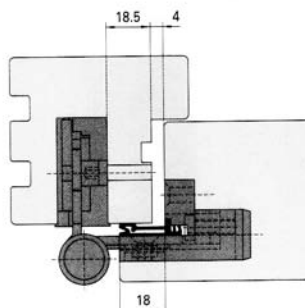

SKRIVENA SPOJNICA ZA VRATA

SIMONSWERK

BAKA PROTECT 3D

šifra	opis proizvoda	artikl
136106	SPOJNICA BAKA PROTECT 3D	5080760001185
136103	KAPICA KROM (GRT. 3 KOM)	5100647002285
136104	KAPICA KROM SAT (GRT. 3 KOM)	5100647003785
136105	KAPICA MESING (GRT. 3 KOM)	5100647002485

- trostrano regulacijska spojnica za drvena vrata
- sa regulacijom +/- 3 po širini, +/- 3 po visini i 0-4 mm po dubini
- pakirane u garniturama po 3 komada