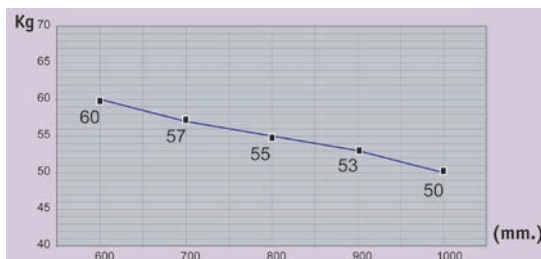

SKRIVENA SPOJNICA ZA VRATA

SKRIVENA SPOJNICA ZA VRATA

KUBICA

KUBICA 6700

šifra	opis proizvoda	artikli	pakiranje
140262	LIJEVA	K 6700 20CSSX	9
140261	DESNA	K 6700 19CSDX	9

- spojnica od zamaka sa specijalnim prstenima koji omogućavaju tiho i glatko otvaranje/zatvaranje vrata, bez potrebe za dodatnim podmazivanjem za razliku od ostalih spojnica na tržištu
- namijenjene su za vratna krila širine 600-1000 mm, visine do 2700 mm, minimalne debljine 40 mm
- testirane na 200000 otvaranja/zatvaranja
- predviđena je upotreba tri spojnice po krilu za težinu krila cca 60 kg
- posebne spojnice za lijeva i desna vrata

SKRIVENA SPOJNICA ZA VRATA

KUBICA

KUBICA 6800

šifra	opis proizvoda	artikli	pakiranje
140264	LIJEVA	K 6800 20CSSX	18
140263	DESNA	K 6800 19CSDX	18

- spojnica od polyglassa sa specijalnim prstenima koji omogućavaju tiho i glatko otvaranje/zatvaranje vrata, bez potrebe za dodatnim podmazivanjem za razliku od ostalih spojnica na tržištu
- namijenjene su za vratna krila širine 600-1000 mm, visine do 2700 mm, minimalne debljine 40 mm
- testirane na 200000 otvaranja/zatvaranja
- predviđena je upotreba tri spojnice po krilu za težinu krila cca 60 kg
- posebne spojnice za lijeva i desna vrata
- u boji krom mat