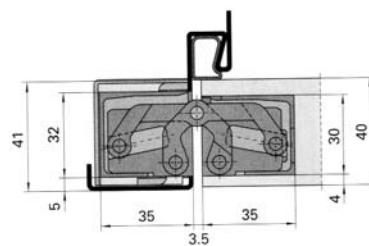

SKRIVENA SPOJNICA ZA VRATA

SIMONSWERK

ŠABLONA ZA TECTUS TE 310 3D

šifra	opis proizvoda	artikl
136109	ŠABLONA	5250371-KPL

SKRIVENA SPOJNICA ZA VRATA

SIMONSWERK

TECTUS TE 510 3D

šifra	opis proizvoda	artikl
136107	TECTUS TE 510 3D SIVA	5400520012402

- spojnice za nefalcana vrata do težine 100 kg
- univerzalno lijevo-desne
- otvaranje do 180°, veličina 180 mm
- trodimenzionalna regulacija: širina i visina +/- 3mm, dubina +/- 1 mm

SKRIVENA SPOJNICA ZA VRATA