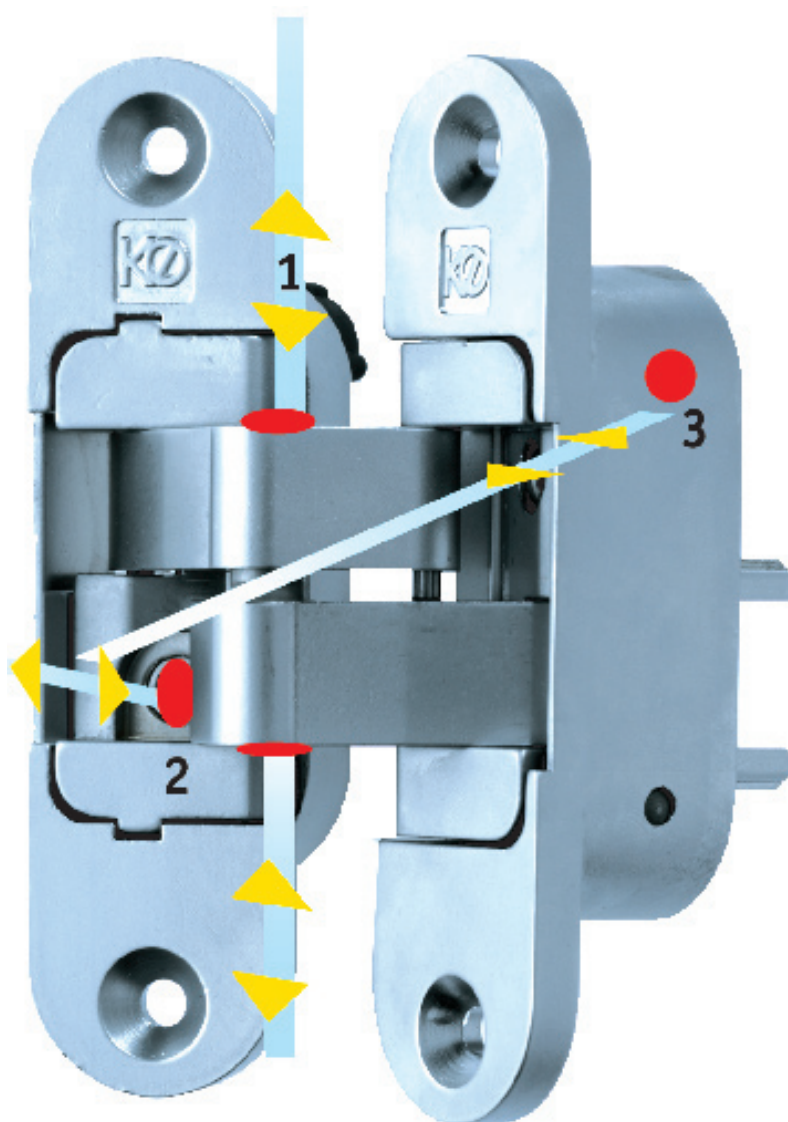

SKRIVENA SPOJNICA ZA VRATA

KUBICA

SKRIVENA SPOJNICA ZA VRATA KUBICA

- omogućuje otvaranje 180°
- regulacija po visini, širini i dubini samo uz pomoć posebnog ključa nakon montaže
- ovalnog oblika što omogućava korištenje standardnih alata
- posebne spojnice lijeva i desna
- predviđeno korištenje tri spojnice po krilu

SKRIVENA SPOJNICA ZA VRATA

SKRIVENA SPOJNICA ZA VRATA

KUBICA

KUBICA 6700

šifra	opis proizvoda	artikli	pakiranje
140262	LIJEVA	K 6700 20CSSX	9
140261	DESNA	K 6700 19CSDX	9

- spojnica od zamaka sa specijalnim prstenima koji omogućavaju tiho i glatko otvaranje/zatvaranje vrata, bez potrebe za dodatnim podmazivanjem za razliku od ostalih spojnica na tržištu
- namijenjene su za vratna krila širine 600-1000 mm, visine do 2700 mm, minimalne debljine 40 mm
- testirane na 200000 otvaranja/zatvaranja
- predviđena je upotreba tri spojnice po krilu za težinu krila cca 60 kg
- posebne spojnice za lijeva i desna vrata

SKRIVENA SPOJNICA ZA VRATA

KUBICA

KUBICA 6800

šifra	opis proizvoda	artikli	pakiranje
140264	LIJEVA	K 6800 20CSSX	18
140263	DESNA	K 6800 19CSDX	18

- spojnica od polyglassa sa specijalnim prstenima koji omogućavaju tiho i glatko otvaranje/zatvaranje vrata, bez potrebe za dodatnim podmazivanjem za razliku od ostalih spojnica na tržištu
- namijenjene su za vratna krila širine 600-1000 mm, visine do 2700 mm, minimalne debljine 40 mm
- testirane na 200000 otvaranja/zatvaranja
- predviđena je upotreba tri spojnice po krilu za težinu krila cca 60 kg
- posebne spojnice za lijeva i desna vrata
- u boji krom mat