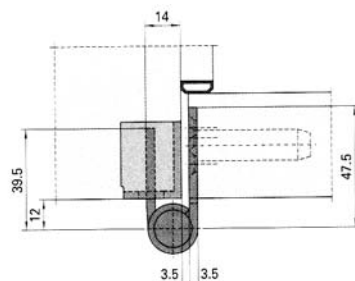

SKRIVENA SPOJNICA ZA VRATA

KUBICA

ŠABLONA ZA K 6700/K 6800

šifra	opis proizvoda	artikl	pakiranje
140191	ČEONO GLOGALO ZA K6800	K 68 FRESA	1

SKRIVENA SPOJNICA ZA VRATA

SIMONSWERK

VARIANT VX 7729/120

sifra	opis proizvoda	artikl
136112	VARIANT VX 7729/120 INOX MAT	5040710004007
- spojnice za nefalcana vrata - univerzalno lijevo-desne - dimenzija 120 mm, promjer 20 mm		

- trostrano regulacijska spojnica za drvena vrata
- sa regulacijom +/- 3 po širini, +/- 3 po visini i 0-4 mm po dubini
- pakirane u garniturama po 3 komada

SKRIVENA SPOJNICA ZA VRATA

SIMONSWERK

TECTUS TE 310 3D