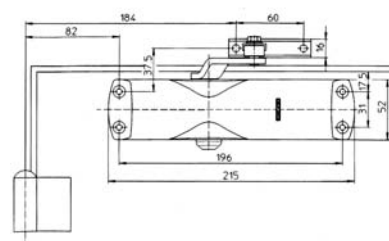

- za vrata širine do 950 mm (cca 60 kg)
- univerzalno lijevo-desno
- u kompletu sa škarama
- optimalni kut otvaranja 70-150°
- mogućnost regulacije brzine zatvaranja
- raspoloživ u bijeloj, tamno brončanoj i srebrnoj izvedbi