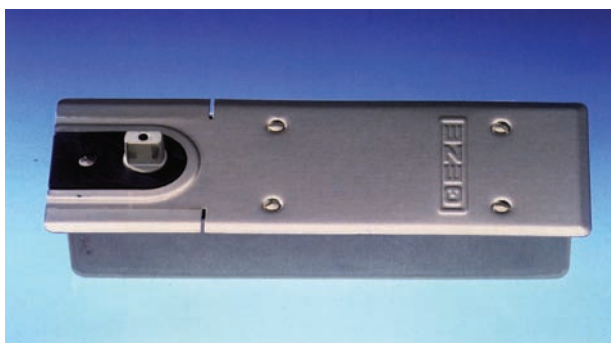

PODNI ZATVARAČI

GEZE

TS 500

šifra	opis proizvoda	artikl
126016	PODNI ZATVARAČ TS-500 EN3	103086
126024	PODNI ZATVARAČ TS-500 EN3 SA KOČNICOM 90°	104047
126007	DONJI LEŽAJ NJIHAJUĆI TIP-C	007432
126008	GORNJI LEŽAJ NJIHAJUĆI TIP-C	006666
102621	PODNI ZATVARAČ TS-500 NV	102084
102127	PODNI ZATVARAČ TS-500 NV POKLOPAC ZATVARAČA	1021127

- za vrata širine do 1100 mm (cca 100 kg)
- univerzalno lijevo-desno
- otvaranje do cca 150°