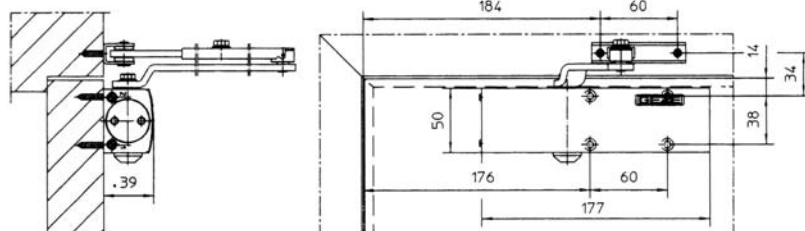

- za vrata širine do 950 mm (cca 60 kg)
- univerzalno lijevo-desno
- u kompletu sa škarama
- optimalni kut otvaranja 70-150°
- mogućnost regulacije brzine zatvaranja
- raspoloživ u bijeloj, tamno brončanoj i srebrnoj izvedbi

- za vrata širine do 1100 mm (cca 80 kg)
- univerzalno lijevo-desno
- posebno pakiranje zatavrača. škara (sa i bez kočnice - vrata se zadržavaju otvorena pod kutem od 90°)
- mogućnost regulacije brzine zatvaranja
- raspoloživ u bijeloj, tamno brončanoj i srebrnoj izvedbi