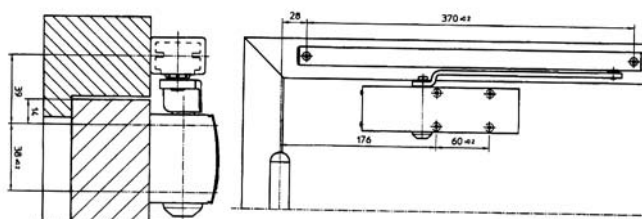

HIDRAULIČKI ZATVARAČI

GEZE

TS 1500 G

šifra	opis proizvoda	artikl
126033	ZATVARAČ BEZ ŠKARA BIJELI	101794
126026	ZATVARAČ BEZ ŠKARA BRONCA	101793
126025	ZATVARAČ BEZ ŠKARA SREBRO	101792
126031	KLIZNA LETVA BIJELA	101887
126032	KLIZNA LETVA BRONCA	101886
126030	KLIZNA LETVA SREBRO	101885

- za vrata širine do 850 mm (cca 80 kg)
- zatvarač sa kliznom letvom
- univerzalno lijevo-desno
- posebno pakiranje zatvarača, klizne letve
- mogućnost regulacije brzine zatvaranja
- raspoloživ u bijeloj, tamno brončanoj i srebrnoj izvedbi