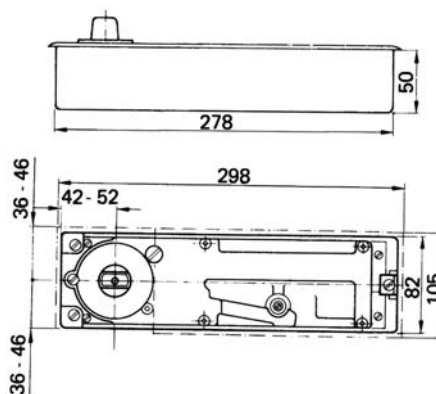

| šifra  | opis proizvoda | artikl        |
|--------|----------------|---------------|
| 126011 | SREBRO         | 102789/102421 |
| 126015 | PODNOŽNA PLOČA | 049185        |

- za vrata širine do 1600 mm (cca 150 kg)
- za vanjska vrata, otpornost na visoke i niske temperature
- univerzalno lijevo-desno
- u kompletu sa škarama
- mogućnost regulacije brzine zatvaranja
- raspoloživ u srebrnoj izvedbi
- za montažu potrebna podnožna ploča

- za vrata širine do 1100 mm (cca 100 kg)
- univerzalno lijevo-desno
- otvaranje do cca 150°