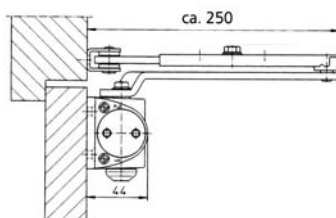

- za vrata širine do 950 mm (cca 60 kg)
- univerzalno lijevo-desno
- u kompletu sa škarama
- optimalni kut otvaranja 70-150°
- mogućnost regulacije brzine zatvaranja
- raspoloživ u bijeloj, tamno brončanoj i srebrnoj izvedbi