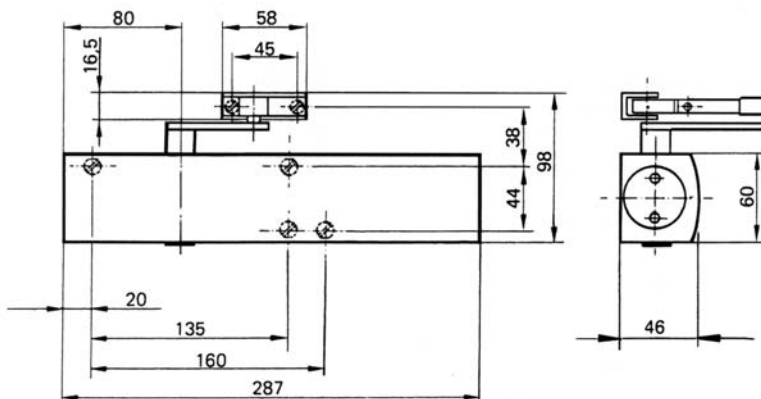

šifra	opis proizvoda	artikl
126011	SREBRO	102789/102421
126015	PODNOŽNA PLOČA	049185

- za vrata širine do 1600 mm (cca 150 kg)
- za vanjska vrata, otpornost na visoke i niske temperature
- univerzalno lijevo-desno
- u kompletu sa škarama
- mogućnost regulacije brzine zatvaranja
- raspoloživ u srebrnoj izvedbi
- za montažu potrebna podnožna ploča

TS 4000