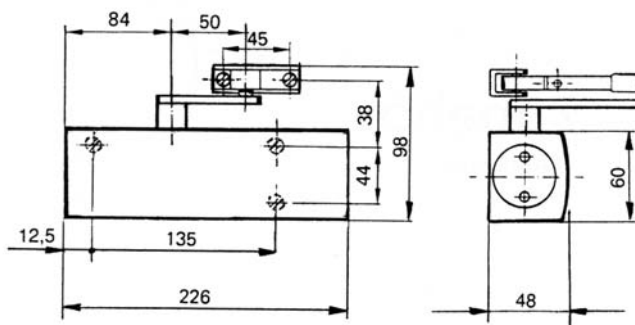

- za vrata širine do 1250 mm (cca 100 kg)
- univerzalno lijevo-desno
- u kompletu sa škarama ili pakirano posebno (sa i bez kočnice - vrata se zadržavaju otvorena pod kutem od 90°)
- mogućnost regulacije brzine zatvaranja
- raspoloživ u bijeloj, tamno brončanoj i srebrnoj izvedbi
- raspoloživa i podnožna ploča